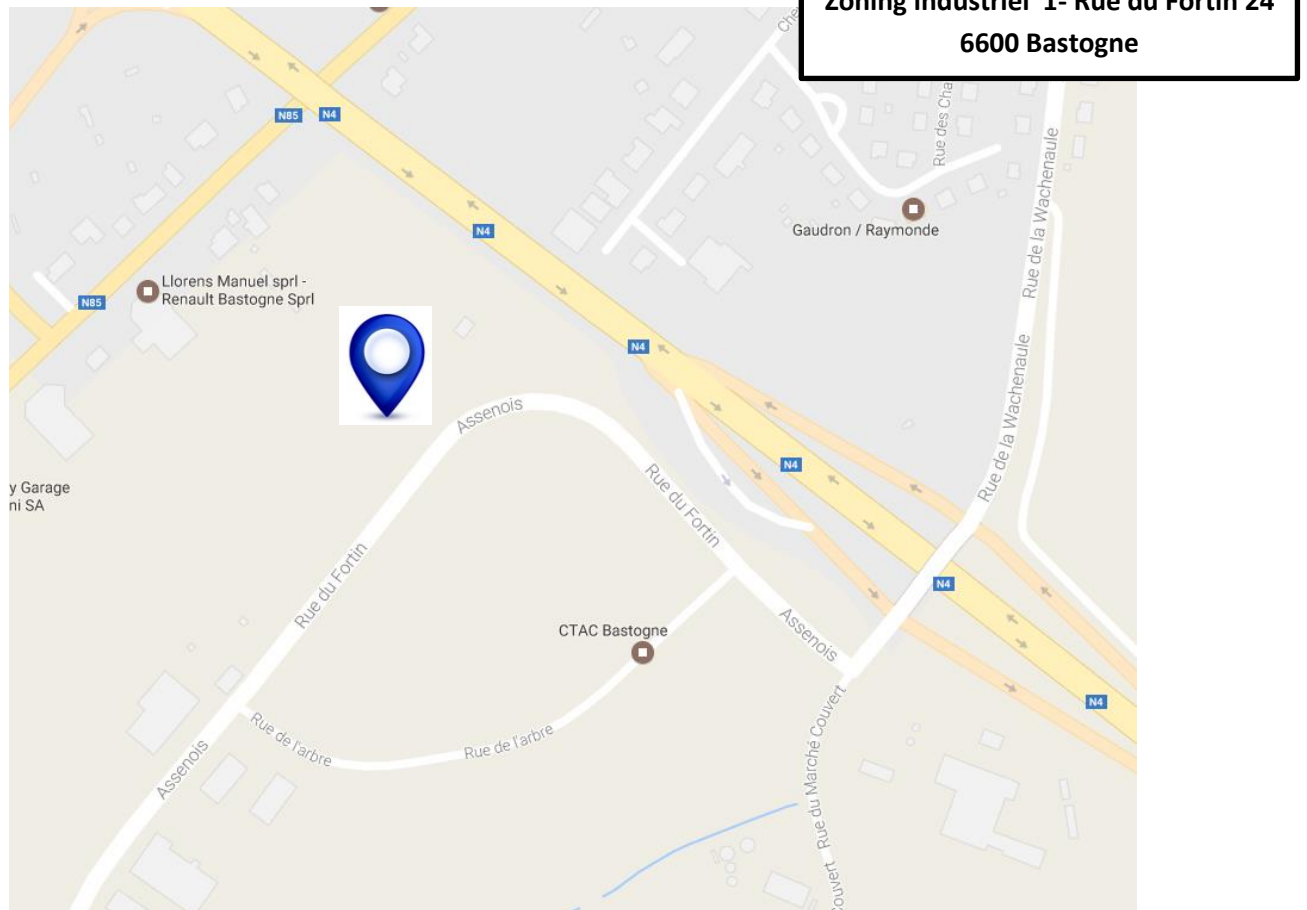

Institut Provincial de Formation – Province de Luxembourg

Parking

Un vaste parking se trouve sur la gauche du bâtiment, lorsque vous êtes face au bâtiment.

La barrière sera toujours ouverte à l'arrivée. Une ouverture automatique de la barrière est prévue lorsque vous êtes à l'intérieur du parking.

Plan d'accès

En venant d'Arlon,

Prendre la Nationale 4
en direction de Bastogne

Sur la N4, prendre la sortie en direction de :

BASTOGNE 1 

Prendre à GAUCHE, **rue de la Wachenaule**
en direction de :

BASTOGNE 1 

Prendre à DROITE, **rue du Fortin**
Le bâtiment se situe sur la droite
après le tournant.

En venant de Liège – de Marche

Prendre la Nationale 4
en direction de Martelange

Sur la N4, prendre la sortie en direction de :

BASTOGNE 1 

Prendre à DROITE **rue de la Wachenaule**
en direction de :

BASTOGNE 1 

Prendre à DROITE, **rue du Fortin**
Le bâtiment se situe sur la droite
après le tournant.