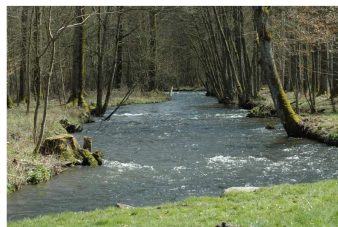

Het provinciaal Domein van Mirwart - Programma's voor volwassenen

Programma 4 - Vliegvisseren in de rivier

- Initiatie in de vliegvisserij in de rivier,
- Vliegvisseren in een privaat parcours van de Lomme (forel, vlagzalm en kopvoorn).