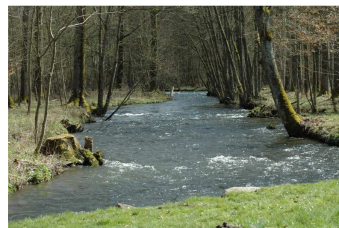

Domaine provincial de Mirwart - Activités pour groupes d'adultes

Programme 4 - Pêche à la mouche en rivière

- Initiation à la pêche à la mouche en rivière,
- Pêche à la mouche dans un parcours privé de la Lomme (truites, ombres et chevesnes).