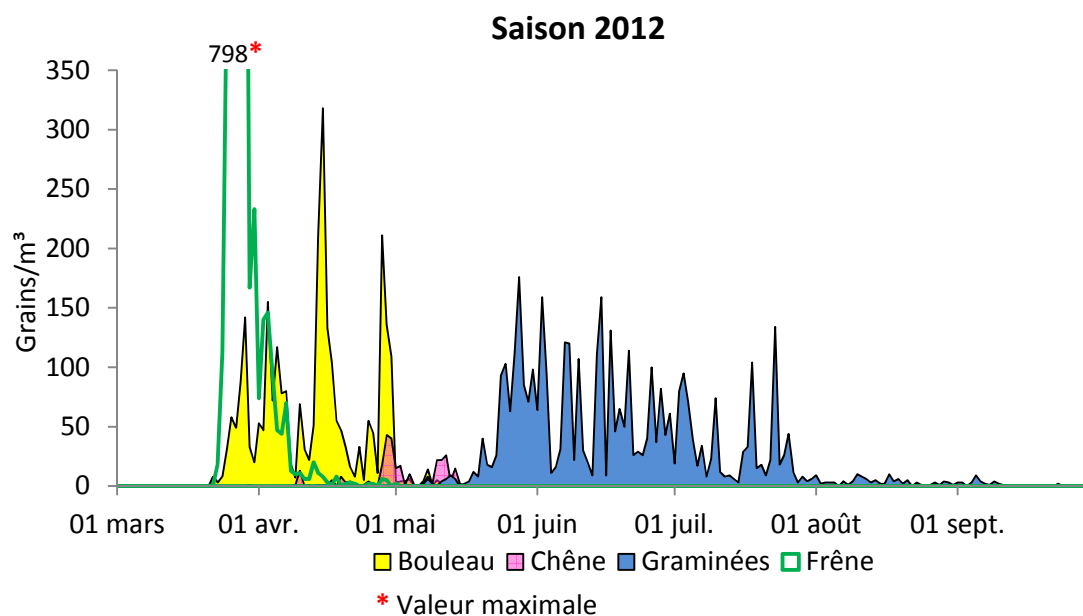

**Capteur de pollens de Marche-en-Famenne
Principaux résultats¹ des saisons polliniques précédentes**

¹ Données récoltées dans le cadre des conventions entre la Province de Luxembourg et Sciensano (anc. WIV-ISP).