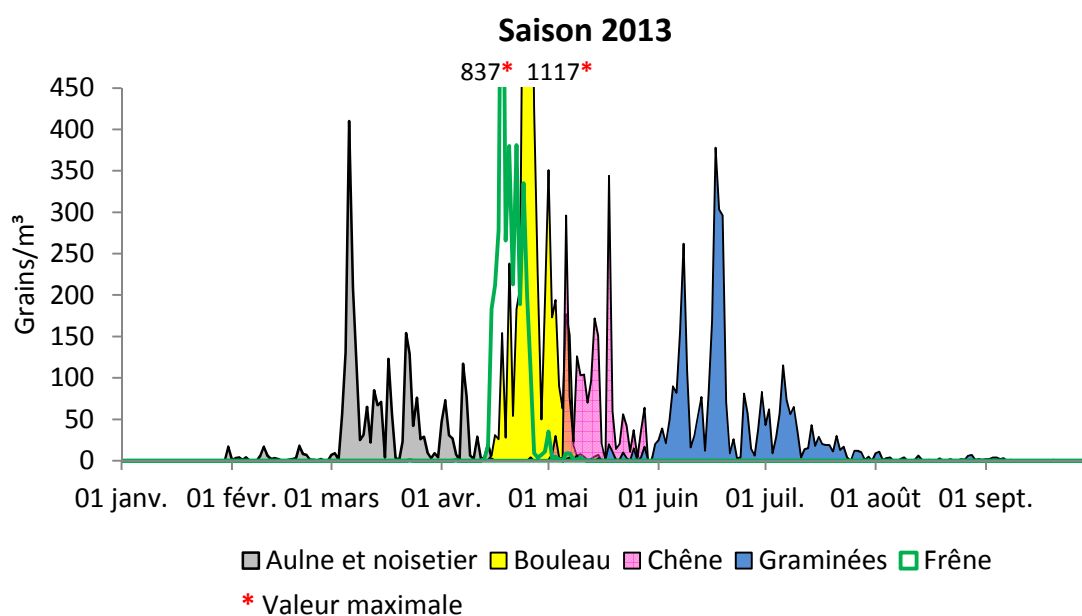

**Capteur de pollens de Marche-en-Famenne
Principaux résultats¹ des saisons polliniques précédentes**

¹ Données récoltées dans le cadre des conventions entre la Province de Luxembourg et Sciensano (anc. WIV-ISP).